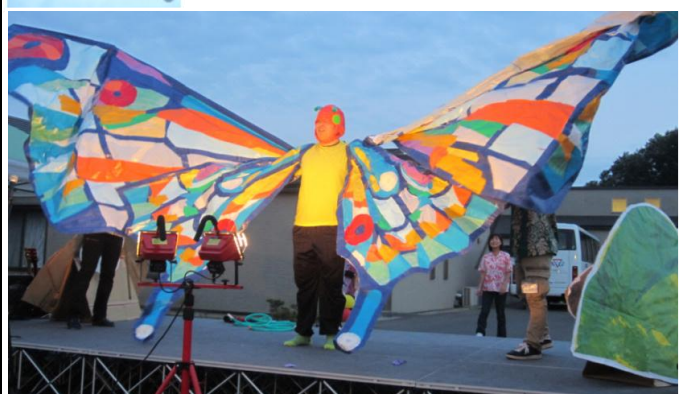

いもを大年りをでち ま声笑ユま 理ン 国す昨たサ 準トとベテ
（ま樂皆イにま締イ上最しがいニざ各をスス風。年。マ夏備大いンイ四
松しし様バーしめベげ後た。間声！ま施食なテ 襟にごの好うトバ施
浦たんonton度たくン花は こやクな設ベどーテ元用利フ日眺きもはル設
）でてトのくト火打 え歡な物のながシに意用エ差めなの、が合同
出語出が行でシはし者スして方がウがす。風さ恒
物独物鑑れ、器もを手てバシウく、ごおれ例
で、にあし皆の上か作いル和キ、利祭まの
見アりて様演がけりるがらし待用りしサ
てしまいお奏り、のシ始ぐてち者をた。ー
インしまいやま格アヤまたいきは楽。しこフ
るジたししフす好ロツり方まれイしものエ
方し。たいらもハはま頃すずべうのイス
のたさ。料ダ 南でーし、にンイス